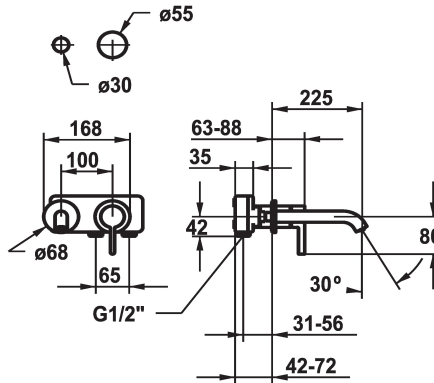

KWC BEVO

Set di montaggio finale Miscelatore a leva

Modell-Linie: BEVO | 11.422.064.176

Rubinerterie per bagni | Rubinerterie monocomando

KWC-No.
125190 chromeline, A 175, Set di montaggio finale
125191 chromeline, A 225, Set di montaggio finale
125399 matt black, A 175, Set di montaggio finale
125400 matt black, A 225, Set di montaggio finale
125401 brushed steel, A 175, Set di montaggio finale
125402 brushed steel, A 225, Set di montaggio finale

Codice colore	Proiezione A
chromeline	A175
chromeline	A225
brushed steel	A175
brushed steel	A225

- * Set di montaggio Miscelatore a leva
- * EcoProtect - risparmio idrico
- * Bocca fissa
- Neoperl® Caché® CS, Coin Slot
- * OptimalSpace - ampia zona di lavoro e di lavaggio
- * KWC cartuccia M 35 H

- con tecnica a dischi in ceramica
- regolazione continua della portata e della temperatura
- * Ordinare separatamente:
- Unità sottomuro ½" 39.001.401.931
- * Ordinare separatamente (opzionale o se necessario):
- Set di prolunga 20 mm Z.536.333

Dati tecnici
Portata
bocca
Diametro
Operazione
Codice colore
Tipo di installazione
Tipo di rubinetto
Classe di rumorosità
Unità per incasso
Proiezione A
Etichetta energetica
Materiale

5 l/min (3 bar)
Fissato
168x68
azionamento frontale
matt black
Installazione a parete
Hebelmischer
I
FM-Set
A225
A
Ottone