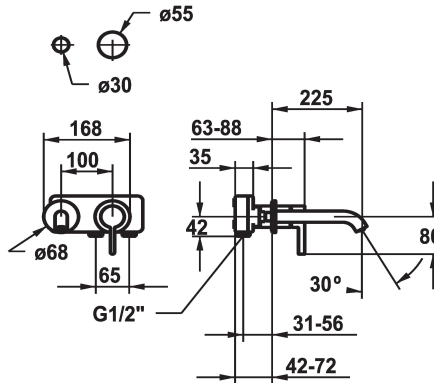

KWC BEVO

Set di montaggio finale Miscelatore a leva

Modell-Linie: BEVO | 11.422.064.176

Rubinetterie per bagni | Rubinetterie monocomando

KWC-No.

125190
chromeline, A 175, Set di montaggio finale

125191
chromeline, A 225, Set di montaggio finale

A175

A225

- * Set di montaggio Miscelatore a leva
- * EcoProtect - risparmio idrico
- * Bocca fissa
- Neoperl® Caché® CS, Coin Slot
- * OptimalSpace - ampia zona di lavoro e di lavaggio
- * KWC cartuccia M 35 H

- con tecnica a dischi in ceramica
- regolazione continua della portata e della temperatura
- * Ordinare separatamente:
- Unità sottomuro ½" 39.001.401.931
- * Ordinare separatamente (opzionale o se necessario):
- Set di prolunga 20 mm Z.536.333

Dati tecnici

| | |
|-----------------------|------------------------|
| Portata | 5 l/min (3 bar) |
| bocca | Fissato |
| Diametro | 168x68 |
| Operazione | azionamento frontale |
| Codice colore | matt black |
| Tipo di installazione | Installazione a parete |
| Tipo di rubinetto | Hebelmischer |
| Classe di rumorosità | I |
| Unità per incasso | FM-Set |
| Proiezione A | A225 |
| Etichetta energetica | A |
| Materiale | Ottone |
| teamNumber | 725590.629 |
| sanitasTroeschNumber | 6111 864.535 |