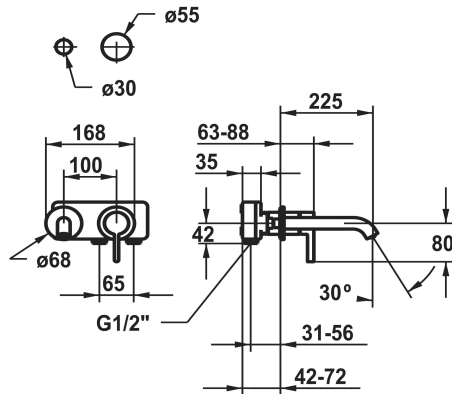

KWC BEVO

Set de finition - mitigeur à levier - lavabo

Modell-Linie: BEVO | 11.422.064.176
Robinetteries | Robinets à monocommande

KWC-No.

125190
chromeline, A 175

125191
chromeline, A 225

3600013270
brushed gold, A 175

- avec technique à disques céramique
- réglage de débit et de température continu
- * À commander séparément :
- Unité de base 1/2" 39.001.401.931
- * À commander séparément (optionnel ou si nécessaire):
- Rallonge 20 mm Z.536.333

Données techniques

Auslaufmenge

5 l/min (3 bar)

Anschluss

G 1/2"

Auslauf

fest

Durchmesser