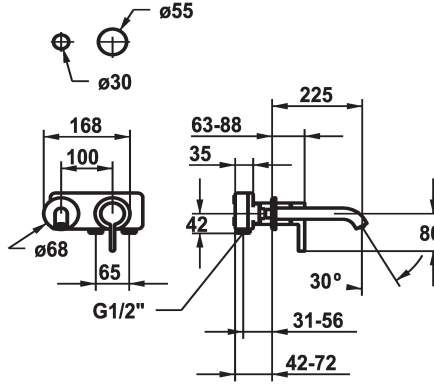

KWC BEVO Embellecedor Monomando

Modell-Linie: BEVO | 11.422.064.176
Griferías de lavabo | Grifo para lavabo

| KWC-No. |
|---|
| 125190 chromeline, A 175, Trim kit |
| 125191 chromeline, A 225, Trim kit |
| 125399 matt black, A 175, Trim kit |
| 125400 matt black, A 225, Trim kit |
| 125401 brushed steel, A 175, Trim kit |
| 125402 brushed steel, A 225, Trim kit |

| Código de color | Proyección A |
|-----------------|--------------|
| chromeline | A175 |
| chromeline | A225 |
| brushed steel | A175 |
| brushed steel | A225 |

- * Embellecedor Monomando
- * EcoProtect - dispositivo de ahorro de agua
- * Caño fijo
- Neoperl® Caché® CS, Coin Slot
- * OptimalSpace - áreas de lavabo y de trabajo con dimensiones generosas
- * KWC cartucho M 35 H

- con tecnología de discos cerámicos
- caudal y temperatura regulables
- * Pedir por separado:
- Unidad empotrable ½" 39.001.401.931
- * Pedir por separado (opcional o en su caso):
- Conjunto alargador 20 mm Z.536.333

| Datos técnicos |
|---------------------|
| Caudal de salida |
| caño |
| Diámetro |
| Operación |
| Código de color |
| Tipo de instalación |
| Tipo de grifo |
| Grupo de ruido |
| Unidad de empotrar |
| Proyección A |
| Etiqueta energética |
| Material |