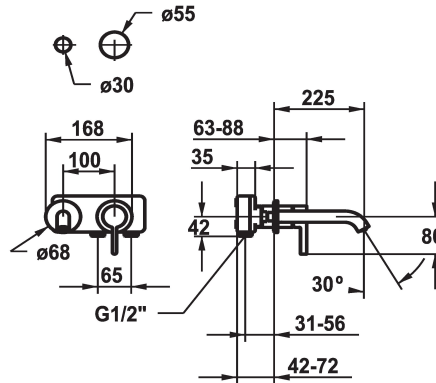

KWC BEVO

Fertigmontageset - Hebelmischer - Waschtisch

Modell-Linie: BEVO | 11.422.064.176
Armaturen | Manuelle Armaturen

KWC-Nr.

125190
chromeline, A 175, Fertigmontageset

125191
chromeline, A 225, Fertigmontageset

brushed steel

brushed steel

Ausladung A

A 175

A 225

A 175

A 225

- * Fertigmontageset Hebelmischer
- * EcoProtect - Wasserspareinrichtung
- * Auslauf fest
- Neoperl® Caché® CS, Coin Slot
- * OptimalSpace - grosszügiger Wasch- / Arbeitsbereich
- * KWC Steuerpatrone M 35 H

- mit Keramikscheibentechnik
- Auslaufmenge und Temperatur stufenlos einstellbar
- * Separat bestellen:
- Unterputz-Einheit ½" 39.001.401.931
- * Separat bestellen (optional oder falls erforderlich):
- Verlängerungsset 20 mm Z.536.333

Technische Daten

Auslaufmenge	5 l/min (3 bar)
Auslauf	fest
Durchmesser	168 x 68
Bedienung	frontbedient
Farbcode	matt black
Installationsart	Wandmontage
Armaturtyp	Hebelmischer
Armaturengeräuschgruppe	I
Unterputz	FM-Set
Ausladung A	A 225
Energie Etikette	A
Material	Messing