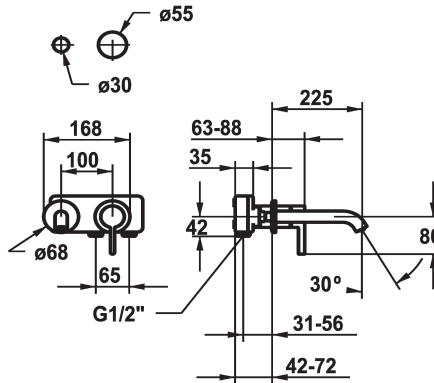

### Fertigmontageset - Hebelmischer - Waschtisch

Modell-Linie: BEVO | 11.422.064.176  
Armaturen | Manuelle Armaturen

KWC-Nr.
<b>125190</b> chromeline, A 175, Fertigmontageset
<b>125191</b> chromeline, A 225, Fertigmontageset
<b>125399</b> matt black, A 175, Fertigmontageset
<b>125400</b> matt black, A 225, Fertigmontageset
<b>125401</b> brushed steel, A 175, Fertigmontageset
<b>125402</b> brushed steel, A 225, Fertigmontageset

Farbcode	Ausladung A
chromeline	A 175
chromeline	A 225
brushed steel	A 175
brushed steel	A 225

- \* Fertigmontageset Hebelmischer
- \* EcoProtect - Wasserspareinrichtung
- \* Auslauf fest
- Neoperl® Caché® CS, Coin Slot
- \* OptimalSpace - grosszügiger Wasch- / Arbeitsbereich
- \* KWC Steuerpatrone M 35 H

- mit Keramikscheibentechnik
- Auslaufmenge und Temperatur stufenlos einstellbar
- \* Separat bestellen:
- Unterputz-Einheit 1/2" 39.001.401.931
- \* Separat bestellen (optional oder falls erforderlich):
- Verlängerungsset 20 mm Z.536.333

#### Technische Daten

Auslaufmenge	5 l/min (3 bar)
Auslauf	fest
Durchmesser	168 x 68
Bedienung	frontbedient
Farbcode	matt black
Installationsart	Wandmontage
Armaturtyp	Hebelmischer
Armaturengeräuschgruppe	I
Unterputz	FM-Set
Ausladung A	A 225
Energie Etikette	A
Material	Messing
teamNumber	725590.629
sanitasTroeschNumber	6111 864.535