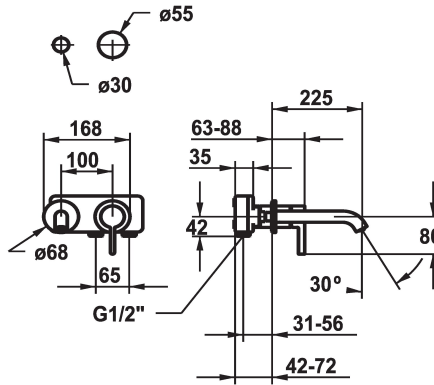

KWC BEVO

Fertigmontageset - Hebelmischer - Waschtisch

Modell-Linie: BEVO | 11.422.064.176
Armaturen | Manuelle Armaturen

KWC-Nr.
125190 chromeline, A 175, Fertigmontageset
125191 chromeline, A 225, Fertigmontageset
125399 matt black, A 175, Fertigmontageset
125400 matt black, A 225, Fertigmontageset
125401 brushed steel, A 175, Fertigmontageset
125402 brushed steel, A 225, Fertigmontageset

Farbcode	Ausladung A
chromeline	A 175
chromeline	A 225
brushed steel	A 175
brushed steel	A 225

- * Fertigmontageset Hebelmischer
- * EcoProtect - Wasserspareinrichtung
- * Auslauf fest
- Neoperl® Caché® CS, Coin Slot
- * OptimalSpace - grosszügiger Wasch- / Arbeitsbereich
- * KWC Steuerpatrone M 35 H

- mit Keramikscheibentechnik
- Auslaufmenge und Temperatur stufenlos einstellbar
- * Separat bestellen:
- Unterputz-Einheit 1/2" 39.001.401.931
- * Separat bestellen (optional oder falls erforderlich):
- Verlängerungsset 20 mm Z.536.333

Technische Daten

Auslaufmenge	5 l/min (3 bar)
Auslauf	fest
Durchmesser	168 x 68
Bedienung	frontbedient
Farbcode	matt black
Installationsart	Wandmontage
Armaturtyp	Hebelmischer
Armaturengeräuschgruppe	I
Unterputz	FM-Set
Ausladung A	A 225
Energie Etikette	A
Material	Messing