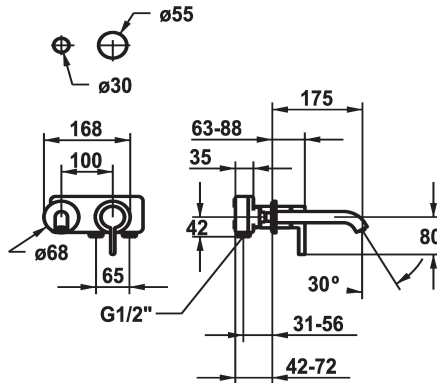

KWC BEVO

Afbouwdeel met decorset Eengreepsmengkraan

Modell-Linie: BEVO | 11.422.063.176

Kranen | Eengreepkranen

KWC-No.

125190
chromeline, A 175, Trim kit

125191
chromeline, A 225, Trim kit

125399
matt black, A 175, Trim kit

- met keramische-schijventechniek
- debiet en temperatuur traploos instelbaar
* Apart bestellen:
- Inbouweenheid 1/2" 39.001.401.931
* Apart bestellen (optie of indien nodig):
- Verlengset 20 mm Z.536.333

Technical Data

A_Spout_Spray

uitloop

Diameter

Handling

Kleurcode

Installation_type

Faucet_typ

G_Acoustic_group

Inbouwdeel

Projection_A

EnergyLabelCH

Materiaal

5 l/min (3 bar)

vast

168x68