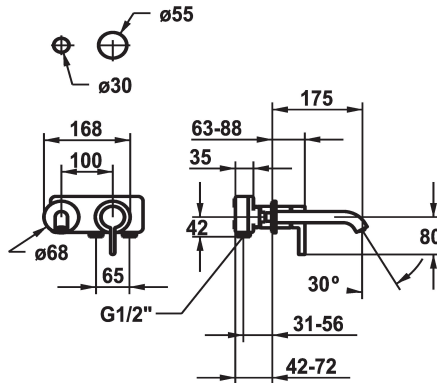

### Afbouwdeel met decorset Eengreepsmengkraan

Modell-Linie: BEVO | 11.422.063.176  
Kranen | Eengreepkranen

#### KWC-No.

**125190**  
chromeline, A 175, Trim kit

**125191**  
chromeline, A 225, Trim kit

**125399**  
matt black, A 175, Trim kit

**125400**  
matt black, A 225, Trim kit

**125401**  
brushed steel, A 175, Trim kit

#### Technical Data

Doorstroomhoeveelheid

5 l/min (3 bar)

uitloop

vast

Diameter

168x68

Bediening