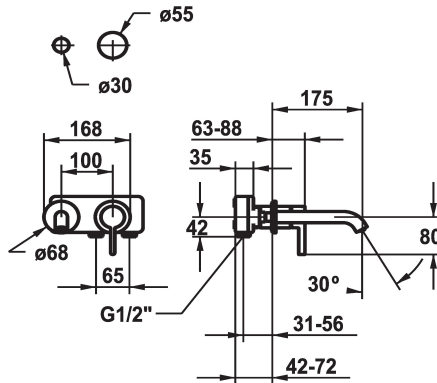

### Set di montaggio finale Miscelatore a leva

Modell-Linie: BEVO | 11.422.063.176

Rubinetterie per bagni | Rubinetterie monocomando

#### KWC-No.

**125190**  
chromeline, A 175, Set di montaggio finale

**125191**  
chromeline, A 225, Set di montaggio finale

**125399**  
matt black, A 175, Set di montaggio finale

**125400**  
matt black, A 225, Set di montaggio finale

- con tecnica a dischi in ceramica
- regolazione continua della portata e della temperatura
- \* Ordinare separatamente:
- Unità sottomuro ½" 39.001.401.931
- \* Ordinare separatamente (opzionale o se necessario):
- Set di prolunga 20 mm Z.536.333

#### Dati tecnici

Portata	5 l/min (3 bar)
bocca	Fissato
Diametro	168x68
Operazione	azionamento frontale
Codice colore	matt black
Tipo di installazione	Installazione a parete
Tipo di rubinetto	Hebelmischer
Classe di rumorosità	I
Unità per incasso	FM-Set
Proiezione A	A175
Etichetta energetica	A
Materiale	Ottone