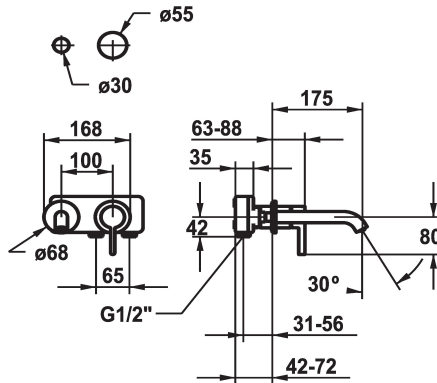

KWC BEVO

Set di montaggio finale Miscelatore a leva

Modell-Linie: BEVO | 11.422.063.176

Rubinetterie per bagni | Rubinetterie monocomando

KWC-No.

125190
chromeline, A 175, Set di montaggio finale

125191
chromeline, A 225, Set di montaggio finale

A175

A225

- * Set di montaggio Miscelatore a leva
- * EcoProtect - risparmio idrico
- * Bocca fissa
- Neoperl® Caché® CS, Coin Slot
- * OptimalSpace - ampia zona di lavoro e di lavaggio
- * KWC cartuccia M 35 H

- con tecnica a dischi in ceramica
- regolazione continua della portata e della temperatura
- * Ordinare separatamente:
- Unità sottomuro ½" 39.001.401.931
- * Ordinare separatamente (opzionale o se necessario):
- Set di prolunga 20 mm Z.536.333

Dati tecnici

Portata	5 l/min (3 bar)
bocca	Fissato
Diametro	168x68
Operazione	azionamento frontale
Codice colore	matt black
Tipo di installazione	Installazione a parete
Tipo di rubinetto	Hebelmischer
Classe di rumorosità	I
Unità per incasso	FM-Set
Proiezione A	A175
Etichetta energetica	A
Materiale	Ottone
teamNumber	725589.629
sanitasTroeschNumber	6111 863.535