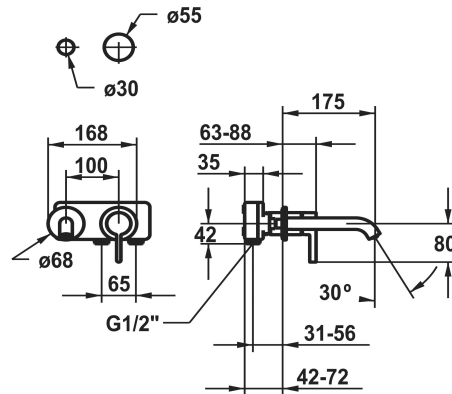

## KWC BEVO

Set de finition - mitigeur à levier - lavabo

Modell-Linie: BEVO | 11.422.063.176

Robinetteries | Robinets à monocommande

### KWC-No.

**125190**  
chromeline, A 175

**125191**  
chromeline, A 225

**3600013270**  
brushed gold, A 175

**3600013280**  
brushed gold, A 225

**125399**  
matt black, A 175

**125400**  
matt black, A 225

- avec technique à disques céramique
- réglage de débit et de température continu
- \* À commander séparément :
- Unité de base ½" 39.001.401.931
- \* À commander séparément (optionnel ou si nécessaire):
- Rallonge 20 mm Z.536.333

### Données techniques

Auslaufmenge

5 l/min (3 bar)

Anschluss

G ½"

Auslauf

fest

Durchmesser