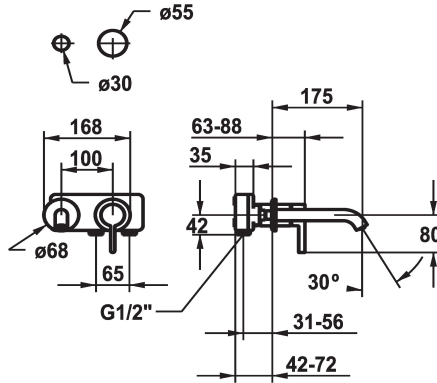

KWC BEVO

Fertigmontageset - Hebelmischer - Waschtisch

Modell-Linie: BEVO | 11.422.063.176
Armaturen | Manuelle Armaturen

KWC-Nr.
125190 chromeline, A 175, Fertigmontageset
125191 chromeline, A 225, Fertigmontageset
125399 matt black, A 175, Fertigmontageset
125400 matt black, A 225, Fertigmontageset
125401 brushed steel, A 175, Fertigmontageset
125402 brushed steel, A 225, Fertigmontageset

Farbcode	Ausladung A
chromeline	A 175
chromeline	A 225
brushed steel	A 175
brushed steel	A 225

- * Fertigmontageset Hebelmischer
- * EcoProtect - Wasserspareinrichtung
- * Auslauf fest
- Neoperl® Caché® CS, Coin Slot
- * OptimalSpace - grosszügiger Wasch- / Arbeitsbereich
- * KWC Steuerpatrone M 35 H

- mit Keramikscheibentechnik
- Auslaufmenge und Temperatur stufenlos einstellbar
- * Separat bestellen:
- Unterputz-Einheit ½" 39.001.401.931
- * Separat bestellen (optional oder falls erforderlich):
- Verlängerungsset 20 mm Z.536.333

Technische Daten

Auslaufmenge	5 l/min (3 bar)
Auslauf	fest
Durchmesser	168 x 68
Bedienung	frontbedient
Farbcode	matt black
Installationsart	Wandmontage
Armaturtyp	Hebelmischer
Armaturengeräuschgruppe	I
Unterputz	FM-Set
Ausladung A	A 175
Energie Etikette	A
Material	Messing