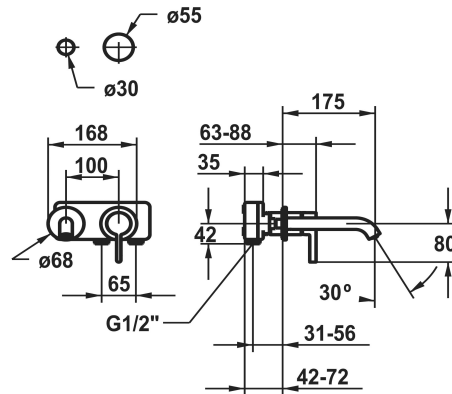

KWC BEVO

Fertigmontageset - Hebelmischer - Waschtisch

Modell-Linie: BEVO | 11.422.063.176

Armaturen | Manuelle Armaturen

KWC-Nr.

125190
chromeline, A 175

125191
chromeline, A 225

125399
matt black, A 175

Ausladung A

A 175

A 225

A 175

A 225

- * Fertigmontageset Hebelmischer
- * EcoProtect - Wasserspareinrichtung
- * Auslauf fest
- Neoperl® Caché® CS, Coin Slot
- * OptimalSpace - großzügiger Wasch- / Arbeitsbereich
- * KWC Steuerpatrone M 35 H

- mit Keramikscheibentechnik
- Auslaufmenge und Temperatur stufenlos einstellbar
- * Separat bestellen:
- Unterputz-Einheit 1/2" 39.001.401.931
- * Separat bestellen (optional oder falls erforderlich):
- Verlängerungsset 20 mm Z.536.333

Technische Daten

Auslaufmenge	5 l/min (3 bar)
Anschluss	G 1/2"
Auslauf	fest
Durchmesser	168 x 68
Bedienung	frontbedient
Farbcode	matt black
Installationsart	Wandmontage
Armaturtyp	Hebelmischer
Armaturengeräuschgruppe	I
Unterputz	FM-Set
Ausladung A	A 175
Energieetikette (CH)	A
Anschluss Mass	100
Material	Messing
teamNumber	725589.629
sanitasTroeschNumber	6111 863.535