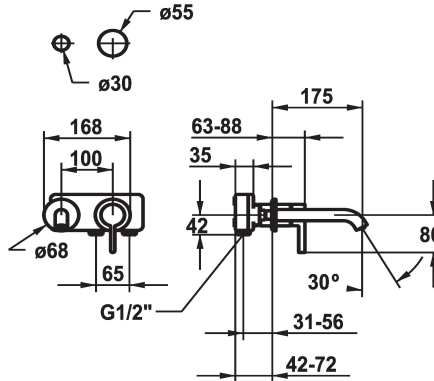

KWC BEVO

Fertigmontageset - Hebelmischer - Waschtisch

Modell-Linie: BEVO | 11.422.063.176
Armaturen | Manuelle Armaturen

KWC-Nr.

125190
chromeline, A 175, Fertigmontageset

125191
chromeline, A 225, Fertigmontageset

brushed steel

brushed steel

Ausladung A

A 175

A 225

A 175

A 225

- * Fertigmontageset Hebelmischer
- * EcoProtect - Wasserspareinrichtung
- * Auslauf fest
- Neoperl® Caché® CS, Coin Slot
- * OptimalSpace - grosszügiger Wasch- / Arbeitsbereich
- * KWC Steuerpatrone M 35 H

- mit Keramikscheibentechnik
- Auslaufmenge und Temperatur stufenlos einstellbar
- * Separat bestellen:
- Unterputz-Einheit 1/2" 39.001.401.931
- * Separat bestellen (optional oder falls erforderlich):
- Verlängerungsset 20 mm Z.536.333

Technische Daten

| | |
|-------------------------|-----------------|
| Auslaufmenge | 5 l/min (3 bar) |
| Auslauf | fest |
| Durchmesser | 168 x 68 |
| Bedienung | frontbedient |
| Farbcode | matt black |
| Installationsart | Wandmontage |
| Armaturtyp | Hebelmischer |
| Armaturengeräuschgruppe | I |
| Unterputz | FM-Set |
| Ausladung A | A 175 |
| Energie Etikette | A |
| Material | Messing |
| teamNumber | 725589.629 |
| sanitasTroeschNumber | 6111 863.535 |