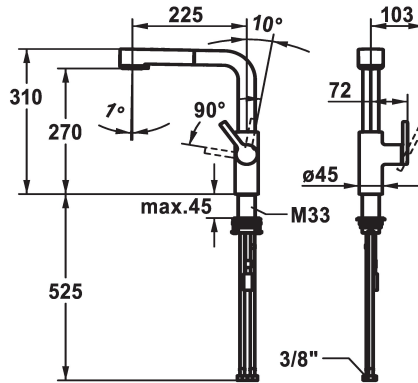

KWC AVA 2.0 Eengreepsmengkraan

Modell-Linie: AVA 2.0 | 10.461.002.177FL
Kranen | Eengreepkranen

KWC-No.

125373
chromeline, A 225, flexible connection hoses

125374
matt black, A 225, flexible connection hoses

125375
brushed steel, A 225, flexible connection hoses

Kleurcode

chromeline

matt black

brushed steel

NEW

- * Positionering van de hendel alleen rechts mogelijk
- Veiligheid voor kinderen: koud water bij hendelpositie naar voren
- * afstand wand tot hart tafelboring min. 20 mm
- * TouchProtect - mengkraanromp wordt niet heet
- * Beveiligd tegen terugstroming
- * Uittrekbare vaardouche
- SprayClean - actieve kalkverwijdering en snelle reiniging van de zeef
- tot 600 mm uittrekbaar
- TripleClean - Keuze uit een normale, een zachte en een powerstraal
- slangoppervlak passend bij oppervlak van mengkraan
- QuickConnect - Eenvoudig slangkoppelingssysteem
- * Slangdoorvoer, draaibaar 150°

- * EasyLock - Eenvoudig intrekken van de uittrekbare vaardouche
- * OptimalSpace - Royale was- en werkomgeving
- * KWC patroon M 35 S
- met keramische-schijventechniek
- debiet en temperatuur traploos instelbaar
- temperatuurbegrenzing
- * Flexibele aansluitlängen 3/8"
- * QuickInstallation - Bevestiging met draadfitting met borgschroeven
- * Tafelboring ø35 mm
- * Apart bestellen (optie of indien nodig):
- Zwenkbegrenzing 120°, Z.538.320

I

Projection_A

A225

EnergyLabelCH

A

Afmetingen wateruitlaat

270

Material