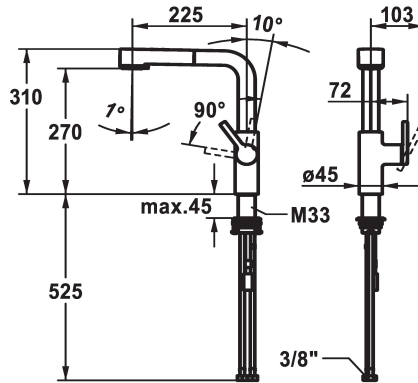

KWC AVA 2.0 Eengreepsmengkraan

Modell-Linie: AVA 2.0 | 10.461.002.177FL
Kranen | Eengreepkranen

KWC-No.

125373
chromeline, A 225, flexible connection hoses

125374
matt black, A 225, flexible connection hoses

125375
brushed steel, A 225, flexible connection hoses

Kleurcode

chromeline

matt black

brushed steel

NEW

- * Positionering van de hendel alleen rechts mogelijk
- Veiligheid voor kinderen: koud water bij hendelpositie naar voren
- * afstand wand tot hart tafelboring min. 20 mm
- * TouchProtect - mengkraanromp wordt niet heet
- * Beveiligd tegen terugstroming
- * Uittrekbare vaardouche
- SprayClean - actieve kalkverwijdering en snelle reiniging van de zeef
- tot 600 mm uittrekbaar
- TripleClean - Keuze uit een normale, een zachte en een powerstraal
- slangoppervlak passend bij oppervlak van mengkraan
- QuickConnect - Eenvoudig slangkoppelingssysteem
- * Slangdoorvoer, draaibaar 150°

- * EasyLock - Eenvoudig intrekken van de uittrekbare vaardouche
- * OptimalSpace - Royale was- en werkomgeving
- * KWC patroon M 35 S
- met keramische-schijventechniek
- debiet en temperatuur traploos instelbaar
- temperatuurbegrenzing
- * Flexibele aansluitlängen 3/8"
- * QuickInstallation - Bevestiging met draadfitting met borgschroeven
- * Tafelboring ø35 mm
- * Apart bestellen (optie of indien nodig):
- Zwenkbegrenzing 120°, Z.538.320

I

Projectie A

A225

Energielabel

A

Afmetingen wateruitlaat

270

Materiaal