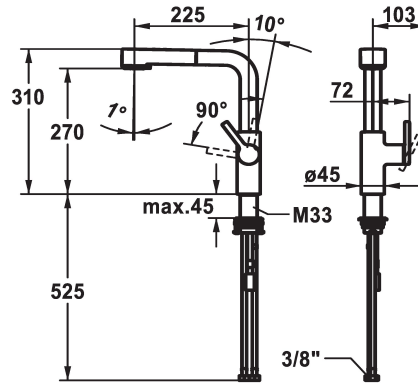

KWC AVA 2.0 Miscelatore a leva - Cucina

Modell-Linie: AVA 2.0 | 10.461.002.177FL
Rubinetterie per bagni | Rubinetterie monocomando