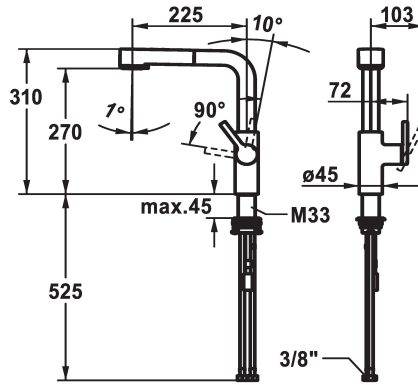

KWC AVA 2.0 Mitigeur à levier - Cuisine

Modell-Linie: AVA 2.0 | 10.461.002.177FL
Robinetteries | Robinets à monocommande

KWC-No.

125373
chromeline, A 225, raccords flexibles

125374
matt black, A 225, raccords flexibles

125375
brushed steel, A 225, raccords flexibles

Code couleur

chromeline

matt black

brushed steel

NEW

- * Position du levier possible à droite uniquement
- sécurité pour les enfants: eau froide en position avant
- * Distance mur au centre du perçage dans table min. 20 mm
- * TouchProtect - protection contre les brûlures grâce au principe de la double coque
- * Anti-refoulement intégré
- * Douchette extractible
- SprayClean - élimination active du calcaire et nettoyage rapide du filtre
- extensible jusqu'à 600 mm
- TripleClean - Réglable parmi les modes normal, doux et puissant
- surface du flexible assortie à la surface de la robinetterie
- QuickConnect - Système simple de raccord de flexible

- * Guide flexible orientable 150°
- * EasyLock - rétractation aisée de la douchette extractible
- * OptimalSpace - un espace de lavage ou de travail généreux
- * KWC cartouche M 35 S
- avec technique à disques céramique
- réglage de débit et de température continu
- limitation de température
- * Raccords flexibles 3/8"
- * QuickInstallation - Fixation à l'aide de raccords filetés avec vis de blocage
- * Perçage utile ø35 mm
- * À commander séparément (optionnel ou si nécessaire):
- Limitation de pivotement 120°; Z.538.320

montage vertical

Type de robinet

Hebelmischer

forme de construction

L-Bec

Dimension de la hauteur

310

Groupe de bruit pour la robinetterie