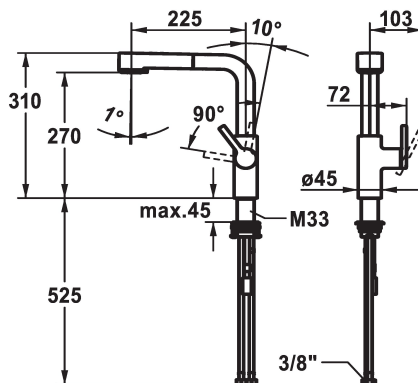

### KWC-No.

**125373**  
chromeline, A 225, raccords flexibles

**125374**  
matt black, A 225, raccords flexibles

**125375**  
brushed steel, A 225, raccords flexibles

### Code couleur

chromeline

matt black

brushed steel

NEW

- \* Position du levier possible à droite uniquement
- sécurité pour les enfants: eau froide en position avant
- \* Distance mur au centre du perçage dans table min. 20 mm
- \* TouchProtect - protection contre les brûlures grâce au principe de la double coque
- \* Anti-refoulement intégré
- \* Douchette extractible
- SprayClean - élimination active du calcaire et nettoyage rapide du filtre
- extensible jusqu'à 600 mm
- TripleClean - Réglable parmi les modes normal, doux et puissant
- surface du flexible assortie à la surface de la robinetterie
- QuickConnect - Système simple de raccord de flexible

- \* Guide flexible orientable 150°
- \* EasyLock - rétractation aisée de la douchette extractible
- \* OptimalSpace - un espace de lavage ou de travail généreux
- \* KWC cartouche M 35 S
- avec technique à disques céramique
- réglage de débit et de température continu
- limitation de température
- \* Raccords flexibles 3/8"
- \* QuickInstallation - Fixation à l'aide de raccords filetés avec vis de blocage
- \* Perçage utile ø35 mm
- \* À commander séparément (optionnel ou si nécessaire):
- Limitation de pivotement 120°; Z.538.320

montage vertical

Type de robinet

Hebelmischer

forme de construction

L-Bec

Dimension de la hauteur

310

Groupe de bruit pour la robinetterie