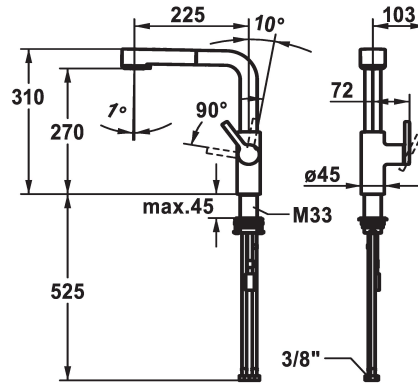

KWC AVA 2.0

Hebelmischer - Küche

Modell-Linie: AVA 2.0 | 10.461.002.177FL
Armaturen | Manuelle Armaturen

KWC-Nr.

125373
chromeline, A 225, flexible Anschlusschläuche

125374
matt black, A 225, flexible Anschlusschläuche

125375
brushed steel, A 225, flexible Anschlusschläuche

Farbcode

chromeline

matt black

brushed steel

NEW

- * Positionierung des Hebels nur rechts möglich
- Sicherheit für Kinder: Kaltwasser bei Hebelposition vorne
- * Abstand Wand zu Mitte Tischbohrung min. 20 mm
- * TouchProtect - Schutz vor Verbrennungen durch Zweischalenprinzip
- * Eigensicher gegen Rückfließen
- * Auszugbrause
- SprayClean - aktive Kalkbeseitigung und schnelle Siebreinigung
- bis 600 mm ausziehbar
- TripleClean - Umstellbar zwischen Normal-, Soft- und Powerstrahlmodus
- Schlauchoberfläche passend zu Armatureoberfläche
- QuickConnect - Einfaches Schlauchstecksystem

- * Schlauchdurchführung, schwenkbar 150°
- * EasyLock - einfache Auszugbrausenrückführung
- * OptimalSpace - grosszügiger Wasch- / Arbeitsbereich
- * KWC Steuerpatrone M 35 S
- mit Keramikscheibentechnik
- Auslaufmenge und Temperatur stufenlos einstellbar
- Temperaturbegrenzung
- * Flexible Anschlusschläuche 3/8"
- * QuickInstallation - Befestigung mit Gewindestutzen M33 x 1.5 mit Feststellschrauben
- * Tischbohrung ø35 mm
- * Separat bestellen (optional oder falls erforderlich):
- Schwenkbegrenzung 120° Z.538.320

Standmontage

Armaturtyp

Hebelmischer

Bauform

L-Auslauf

Mass Höhe

310

Armaturengeräuschgruppe