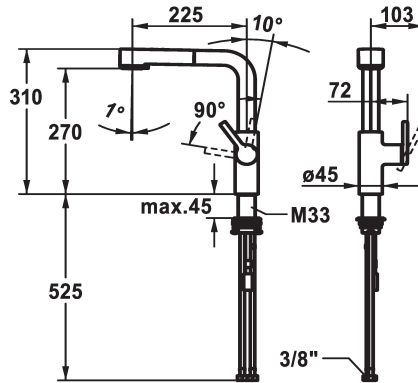

KWC AVA 2.0

Hebelmischer - Küche

Modell-Linie: AVA 2.0 | 10.461.002.177FL
Armaturen | Manuelle Armaturen

KWC-Nr.

125373
chromeline, A 225, flexible Anschlusschläuche

125374
matt black, A 225, flexible Anschlusschläuche

125375
brushed steel, A 225, flexible Anschlusschläuche

Farbcode

chromeline

matt black

brushed steel

NEW

- * Positionierung des Hebels nur rechts möglich
- Sicherheit für Kinder: Kaltwasser bei Hebelposition vorne
- * Abstand Wand zu Mitte Tischbohrung min. 20 mm
- * TouchProtect - Schutz vor Verbrennungen durch Zweischalenprinzip
- * Eigensicher gegen Rückfließen
- * Auszugbrause
- SprayClean - aktive Kalkbeseitigung und schnelle Siebreinigung
- bis 600 mm ausziehbar
- TripleClean - Umstellbar zwischen Normal-, Soft- und Powerstrahlmodus
- Schlauchoberfläche passend zu Armatureoberfläche
- QuickConnect - Einfaches Schlauchstecksystem

- * Schlauchdurchführung, schwenkbar 150°
- * EasyLock - einfache Auszugbrausenrückführung
- * OptimalSpace - grosszügiger Wasch- / Arbeitsbereich
- * KWC Steuerpatrone M 35 S
- mit Keramikscheibentechnik
- Auslaufmenge und Temperatur stufenlos einstellbar
- Temperaturbegrenzung
- * Flexible Anschlusschläuche 3/8"
- * QuickInstallation - Befestigung mit Gewindestutzen M33 x 1.5 mit Feststellschrauben
- * Tischbohrung ø35 mm
- * Separat bestellen (optional oder falls erforderlich):
- Schwenkbegrenzung 120°; Z.538.320

Standmontage

Armaturtyp

Hebelmischer

Bauform

L-Auslauf

Mass Höhe

310

Armaturengeräuschgruppe