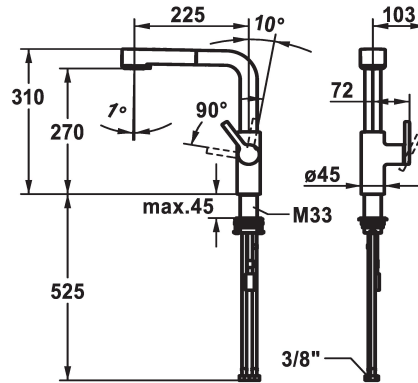

KWC AVA 2.0 Eengreepsmengkraan

Modell-Linie: AVA 2.0 | 10.461.002.176FL
Kranen | Eengreepkranen

KWC-No.

125373
chromeline, A 225, flexible connection hoses

125374
matt black, A 225, flexible connection hoses

125375
brushed steel, A 225, flexible connection hoses

Kleurcode

chromeline

matt black

brushed steel

- * Positionering van de hendel alleen rechts mogelijk
- Veiligheid voor kinderen: koud water bij hendelpositie naar voren
- * afstand wand tot hart tafelboring min. 20 mm
- * TouchProtect - mengkraanromp wordt niet heet
- * Beveiligd tegen terugstroming
- * Uittrekbare vaardouche
- SprayClean - actieve kalkverwijdering en snelle reiniging van de zeef
- tot 600 mm uittrekbaar
- TripleClean - Keuze uit een normale, een zachte en een powerstraal
- slangoppervlak passend bij oppervlak van mengkraan
- QuickConnect - Eenvoudig slangkoppelingssysteem
- * Slangdoorvoer, draaibaar 150°

- * EasyLock - Eenvoudig intrekken van de uittrekbare vaardouche
- * OptimalSpace - Royale was- en werkomgeving
- * KWC patroon M 35 S
- met keramische-schijventechniek
- debiet en temperatuur traploos instelbaar
- temperatuurbegrenzing
- * Flexibele aansluitslangen 3/8"
- * QuickInstallation - Bevestiging met draadfitting met borgschroeven
- * Tafelboring ø35 mm
- * Apart bestellen (optie of indien nodig):
- Zwenkbegrenzing 120°, Z.538.320

I

Projection_A

A225

EnergyLabelCH

A

Afmetingen wateruitlaat

270

Materiaal