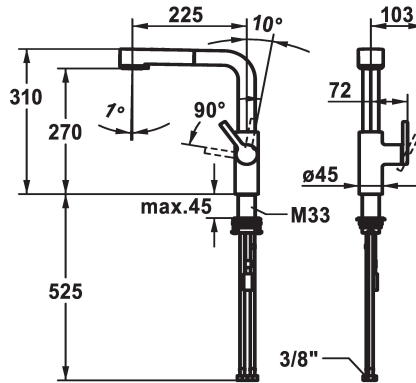

KWC AVA 2.0 Miscelatore a leva - Cucina

Modell-Linie: AVA 2.0 | 10.461.002.176FL
Rubinetterie per bagni | Rubinetterie monocomando