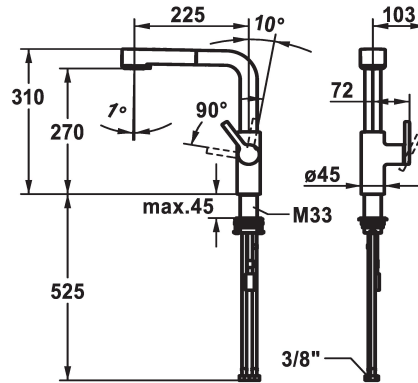

KWC AVA 2.0 Miscelatore a leva - Cucina

Modell-Linie: AVA 2.0 | 10.461.002.176FL
Rubinetterie per bagni | Rubinetterie monocomando