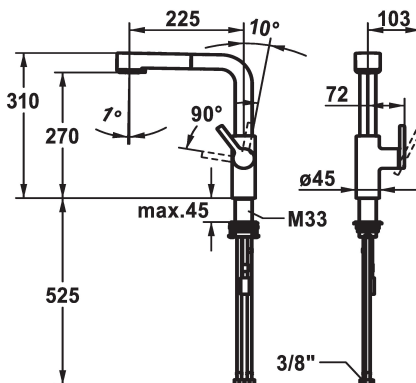

KWC AVA 2.0 Mitigeur à levier - Cuisine

Modell-Linie: AVA 2.0 | 10.461.002.176FL
Robinetteries | Robinets à monocommande