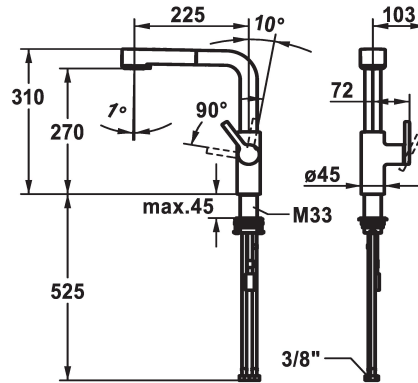

KWC AVA 2.0 Mitigeur à levier - Cuisine

Modell-Linie: AVA 2.0 | 10.461.002.176FL
Robinetteries | Robinets à monocommande

KWC-No.

125373
chromeline, A 225, raccords flexibles

125374
matt black, A 225, raccords flexibles

125375
brushed steel, A 225, raccords flexibles

Code couleur

chromeline

matt black

brushed steel

- * Position du levier possible à droite uniquement
- sécurité pour les enfants: eau froide en position avant
- * Distance mur au centre du perçage dans table min. 20 mm
- * TouchProtect - protection contre les brûlures grâce au principe de la double coque
- * Anti-refoulement intégré
- * Douchette extractible
- SprayClean - élimination active du calcaire et nettoyage rapide du filtre
- extensible jusqu'à 600 mm
- TripleClean - Réglable parmi les modes normal, doux et puissant
- surface du flexible assortie à la surface de la robinetterie
- QuickConnect - Système simple de raccord de flexible

- * Guide flexible orientable 150°
- * EasyLock - rétractation aisée de la douchette extractible
- * OptimalSpace - un espace de lavage ou de travail généreux
- * KWC cartouche M 35 S
- avec technique à disques céramique
- réglage de débit et de température continu
- limitation de température
- * Raccords flexibles 3/8"
- * QuickInstallation - Fixation à l'aide de raccords filetés avec vis de blocage
- * Perçage utile ø35 mm
- * À commander séparément (optionnel ou si nécessaire):
- Limitation de pivotement 120°; Z.538.320

montage vertical

Type de robinet

Hebelmischer

forme de construction

L-Bec

Dimension de la hauteur

310

Groupe de bruit pour la robinetterie