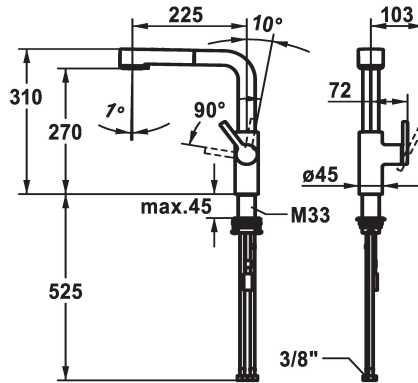

KWC AVA 2.0 Mitigeur à levier - Cuisine

Modell-Linie: AVA 2.0 | 10.461.002.176FL
Robinetteries | Robinets à monocommande

KWC-No.

125373
chromeline, A 225, raccords flexibles

125374
matt black, A 225, raccords flexibles

125375
brushed steel, A 225, raccords flexibles

Code couleur

chromeline

matt black

brushed steel

- * Position du levier possible à droite uniquement
- sécurité pour les enfants: eau froide en position avant
- * Distance mur au centre du perçage dans table min. 20 mm
- * TouchProtect - protection contre les brûlures grâce au principe de la double coque
- * Anti-refoulement intégré
- * Douchette extractible
- SprayClean - élimination active du calcaire et nettoyage rapide du filtre
- extensible jusqu'à 600 mm
- TripleClean - Réglable parmi les modes normal, doux et puissant
- surface du flexible assortie à la surface de la robinetterie
- QuickConnect - Système simple de raccord de flexible

- * Guide flexible orientable 150°
- * EasyLock - rétractation aisée de la douchette extractible
- * OptimalSpace - un espace de lavage ou de travail généreux
- * KWC cartouche M 35 S
- avec technique à disques céramique
- réglage de débit et de température continu
- limitation de température
- * Raccords flexibles 3/8"
- * QuickInstallation - Fixation à l'aide de raccords filetés avec vis de blocage
- * Perçage utile ø35 mm
- * À commander séparément (optionnel ou si nécessaire):
- Limitation de pivotement 120°; Z.538.320

Données techniques

Débit jet pluie	9 l/min (3 bar)
Débit jet normal	8 l/min (3 bar)
Raccord	tuyaux de raccordement flexibles
goulot	orientable
Commande	commande latérale
Douchette de cuisine	Douchette extractible
Code couleur	matt black
Type d'installation	montage vertical
Type de robinet	Hebelmischer
forme de construction	L-Bec
Dimension de la hauteur	310
Groupe de bruit pour la robinetterie	I
Projection A	A225
Label énergétique	A
Dimension de la sortie d'eau	270
Matière	Laiton