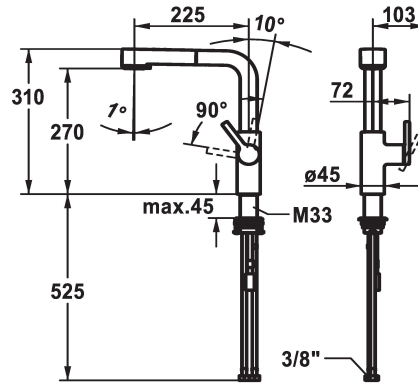

KWC AVA 2.0

Hebelmischer - Küche

Modell-Linie: AVA 2.0 | 10.461.002.176FL
Armaturen | Manuelle Armaturen

KWC-Nr.

125373
chromeline, A 225, flexible Anschlusschläuche

125374
matt black, A 225, flexible Anschlusschläuche

125375
brushed steel, A 225, flexible Anschlusschläuche

Farbcode

chromeline

matt black

brushed steel

- * Positionierung des Hebels nur rechts möglich
- Sicherheit für Kinder: Kaltwasser bei Hebelposition vorne
- * Abstand Wand zu Mitte Tischbohrung min. 20 mm
- * TouchProtect - Schutz vor Verbrennungen durch Zweischalenprinzip
- * Eigensicher gegen Rückfließen
- * Auszugbrause
- SprayClean - aktive Kalkbeseitigung und schnelle Siebreinigung
- bis 600 mm ausziehbar
- TripleClean - Umstellbar zwischen Normal-, Soft- und Powerstrahlmodus
- Schlauchoberfläche passend zu Armatureoberfläche
- QuickConnect - Einfaches Schlauchstecksystem

- * Schlauchdurchführung, schwenkbar 150°
- * EasyLock - einfache Auszugbrausenrückführung
- * OptimalSpace - grosszügiger Wasch- / Arbeitsbereich
- * KWC Steuerpatrone M 35 S
- mit Keramikscheibentechnik
- Auslaufmenge und Temperatur stufenlos einstellbar
- Temperaturbegrenzung
- * Flexible Anschlusschläuche 3/8"
- * QuickInstallation - Befestigung mit Gewindestutzen M33 x 1.5 mit Feststellschrauben
- * Tischbohrung ø35 mm
- * Separat bestellen (optional oder falls erforderlich):
- Schwenkbegrenzung 120°; Z.538.320

Standmontage

Armaturtyp

Hebelmischer

Bauform

L-Auslauf

Mass Höhe

310

Armaturengeräuschgruppe