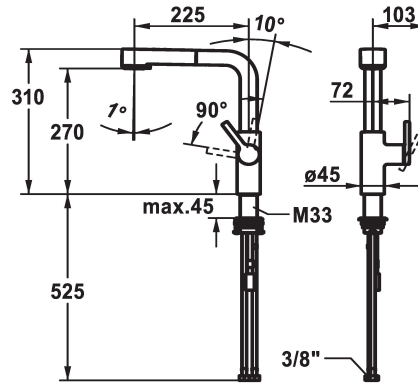

KWC AVA 2.0 Eengreepsmengkraan

Modell-Linie: AVA 2.0 | 10.461.002.000FL
Kranen | Eengreepkranen

KWC-No.

125373
chromeline, A 225, flexible connection hoses

125374
matt black, A 225, flexible connection hoses

125375
brushed steel, A 225, flexible connection hoses

Kleurcode

chromeline

matt black

brushed steel

- * Positionering van de hendel alleen rechts mogelijk
- Veiligheid voor kinderen: koud water bij hendelpositie naar voren
- * afstand wand tot hart tafelboring min. 20 mm
- * TouchProtect - mengkraanromp wordt niet heet
- * Beveiligd tegen terugstroming
- * Uittrekbare vaardouche
- SprayClean - actieve kalkverwijdering en snelle reiniging van de zeef
- tot 600 mm uittrekbaar
- TripleClean - Keuze uit een normale, een zachte en een powerstraal
- slangoppervlak passend bij oppervlak van mengkraan
- QuickConnect - Eenvoudig slangkoppelingssysteem
- * Slangdoorvoer, draaibaar 150°

- * EasyLock - Eenvoudig intrekken van de uittrekbare vaardouche
- * OptimalSpace - Royale was- en werkomgeving
- * KWC patroon M 35 S
- met keramische-schijventechniek
- debiet en temperatuur traploos instelbaar
- temperatuurbegrenzing
- * Flexibele aansluitlängen 3/8"
- * QuickInstallation - Bevestiging met draadfitting met borgschroeven
- * Tafelboring ø35 mm
- * Apart bestellen (optie of indien nodig):
- Zwenkbegrenzing 120°, Z.538.320

I

Projectie A

A225

Energielabel

A

Afmetingen wateruitlaat

270

Materiaal