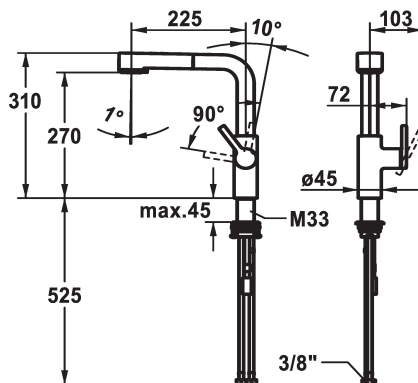

KWC AVA 2.0 Miscelatore a leva - Cucina

Modell-Linie: AVA 2.0 | 10.461.002.000FL
Rubinetterie per bagni | Rubinetterie monocomando