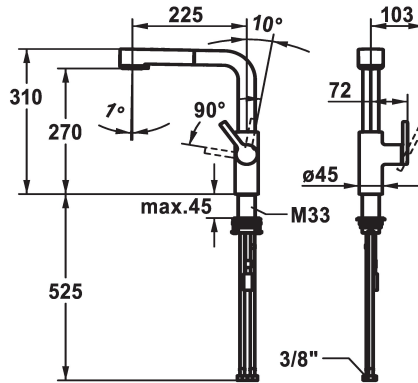

### KWC-No.

**125373**  
chromeline, A 225, raccords flexibles

**125374**  
matt black, A 225, raccords flexibles

**125375**  
brushed steel, A 225, raccords flexibles

### Code couleur

chromeline

matt black

brushed steel

- \* Position du levier possible à droite uniquement
- sécurité pour les enfants: eau froide en position avant
- \* Distance mur au centre du perçage dans table min. 20 mm
- \* TouchProtect - protection contre les brûlures grâce au principe de la double coque
- \* Anti-refoulement intégré
- \* Douchette extractible
- SprayClean - élimination active du calcaire et nettoyage rapide du filtre
- extensible jusqu'à 600 mm
- TripleClean - Réglable parmi les modes normal, doux et puissant
- surface du flexible assortie à la surface de la robinetterie
- QuickConnect - Système simple de raccord de flexible

- \* Guide flexible orientable 150°
- \* EasyLock - rétractation aisée de la douchette extractible
- \* OptimalSpace - un espace de lavage ou de travail généreux
- \* KWC cartouche M 35 S
- avec technique à disques céramique
- réglage de débit et de température continu
- limitation de température
- \* Raccords flexibles 3/8"
- \* QuickInstallation - Fixation à l'aide de raccords filetés avec vis de blocage
- \* Perçage utile ø35 mm
- \* À commander séparément (optionnel ou si nécessaire):
- Limitation de pivotement 120°; Z.538.320

montage vertical

Type de robinet

Hebelmischer

forme de construction

L-Bec

Dimension de la hauteur

310

Groupe de bruit pour la robinetterie