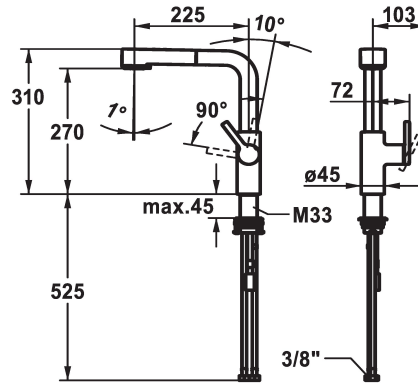

KWC AVA 2.0 Mitigeur à levier - Cuisine

Modell-Linie: AVA 2.0 | 10.461.002.000FL
Robinetteries | Robinets à monocommande

KWC-No.

125373
chromeline, A 225, raccords flexibles

125374
matt black, A 225, raccords flexibles

125375
brushed steel, A 225, raccords flexibles

Code couleur

chromeline

matt black

brushed steel

- * Position du levier possible à droite uniquement
- sécurité pour les enfants: eau froide en position avant
- * Distance mur au centre du perçage dans table min. 20 mm
- * TouchProtect - protection contre les brûlures grâce au principe de la double coque
- * Anti-refoulement intégré
- * Douchette extractible
- SprayClean - élimination active du calcaire et nettoyage rapide du filtre
- extensible jusqu'à 600 mm
- TripleClean - Réglable parmi les modes normal, doux et puissant
- surface du flexible assortie à la surface de la robinetterie
- QuickConnect - Système simple de raccord de flexible

- * Guide flexible orientable 150°
- * EasyLock - rétractation aisée de la douchette extractible
- * OptimalSpace - un espace de lavage ou de travail généreux
- * KWC cartouche M 35 S
- avec technique à disques céramique
- réglage de débit et de température continu
- limitation de température
- * Raccords flexibles 3/8"
- * QuickInstallation - Fixation à l'aide de raccords filetés avec vis de blocage
- * Perçage utile ø35 mm
- * À commander séparément (optionnel ou si nécessaire):
- Limitation de pivotement 120°; Z.538.320

montage vertical

Type de robinet

Hebelmischer

forme de construction

L-Bec

Dimension de la hauteur

310

Groupe de bruit pour la robinetterie