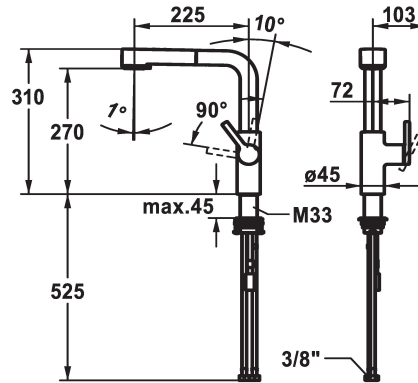

KWC AVA 2.0

Hebelmischer - Küche

Modell-Linie: AVA 2.0 | 10.461.002.000FL

Armaturen | Manuelle Armaturen

KWC-Nr.

125373
chromeline, A 225, flexible Anschlusschläuche

125374
matt black, A 225, flexible Anschlusschläuche

125375
brushed steel, A 225, flexible Anschlusschläuche

Farbcode

chromeline

matt black

brushed steel

- * Positionierung des Hebels nur rechts möglich
- Sicherheit für Kinder: Kaltwasser bei Hebelposition vorne
- * Abstand Wand zu Mitte Tischbohrung min. 20 mm
- * TouchProtect - Schutz vor Verbrennungen durch Zweischalenprinzip
- * Eigensicher gegen Rückfließen
- * Auszugbrause
- SprayClean - aktive Kalkbeseitigung und schnelle Siebreinigung
- bis 600 mm ausziehbar
- TripleClean - Umstellbar zwischen Normal-, Soft- und Powerstrahlmodus
- Schlauchoberfläche passend zu Armatureoberfläche
- QuickConnect - Einfaches Schlauchstecksystem

- * Schlauchdurchführung, schwenkbar 150°
- * EasyLock - einfache Auszugbrausenrückführung
- * OptimalSpace - grosszügiger Wasch- / Arbeitsbereich
- * KWC Steuerpatrone M 35 S
- mit Keramikscheibentechnik
- Auslaufmenge und Temperatur stufenlos einstellbar
- Temperaturbegrenzung
- * Flexible Anschlusschläuche 3/8"
- * QuickInstallation - Befestigung mit Gewindestutzen M33 x 1.5 mit Feststellschrauben
- * Tischbohrung ø35 mm
- * Separat bestellen (optional oder falls erforderlich):
- Schwenkbegrenzung 120°; Z.538.320

Standmontage

Armaturtyp

Hebelmischer

Bauform

L-Auslauf

Mass Höhe

310

Armaturengeräuschgruppe