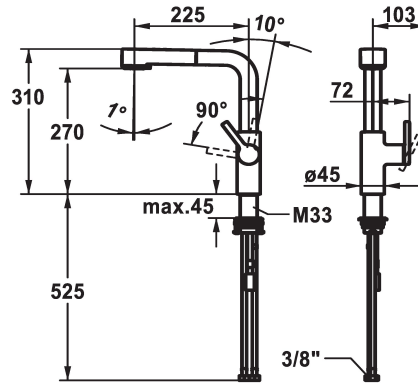

KWC AVA 2.0

Hebelmischer - Küche

Modell-Linie: AVA 2.0 | 10.461.002.000FL

Armaturen | Manuelle Armaturen

KWC-Nr.

125373
chromeline, A 225, flexible Anschlusschläuche

125374
matt black, A 225, flexible Anschlusschläuche

125375
brushed steel, A 225, flexible Anschlusschläuche

Farbcode

chromeline

matt black

brushed steel

- * Positionierung des Hebels nur rechts möglich
- Sicherheit für Kinder: Kaltwasser bei Hebelposition vorne
- * Abstand Wand zu Mitte Tischbohrung min. 20 mm
- * TouchProtect - Schutz vor Verbrennungen durch Zweischalenprinzip
- * Eigensicher gegen Rückfließen
- * Auszugbrause
- SprayClean - aktive Kalkbeseitigung und schnelle Siebreinigung
- bis 600 mm ausziehbar
- TripleClean - Umstellbar zwischen Normal-, Soft- und Powerstrahlmodus
- Schlauchoberfläche passend zu Armatureoberfläche
- QuickConnect - Einfaches Schlauchstecksystem

- * Schlauchdurchführung, schwenkbar 150°
- * EasyLock - einfache Auszugbrausenrückführung
- * OptimalSpace - grosszügiger Wasch- / Arbeitsbereich
- * KWC Steuerpatrone M 35 S
- mit Keramikscheibentechnik
- Auslaufmenge und Temperatur stufenlos einstellbar
- Temperaturbegrenzung
- * Flexible Anschlusschläuche 3/8"
- * QuickInstallation - Befestigung mit Gewindestutzen M33 x 1.5 mit Feststellschrauben
- * Tischbohrung ø35 mm
- * Separat bestellen (optional oder falls erforderlich):
- Schwenkbegrenzung 120° Z.538.320

Standmontage

Armaturtyp

Hebelmischer

Bauform

L-Auslauf

Mass Höhe

310

Armaturengeräuschgruppe