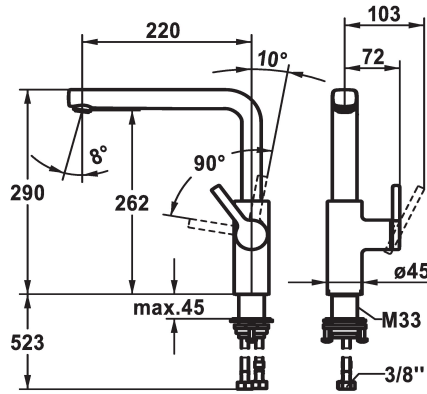

KWC AVA 2.0 Eengreepsmengkraan

Modell-Linie: AVA 2.0 | 10.461.012.177FL
Kranen | Eengreepkranen

KWC-No.

125370
chromeline, A 220, flexible connection hoses

125371
matt black, A 220, flexible connection hoses

125372
brushed steel, A 220, flexible connection hoses

Kleurcode

chromeline

matt black

brushed steel

* Positionering van de hendel alleen rechts mogelijk
- Veiligheid voor kinderen: koud water bij hendelpositie naar voren
* afstand wand tot hart tafelboring min. 20 mm
* SwivelStop - draaibare uitloop 150°, uitbreidbaar tot 360°
- Neoperl® Cascade® SLC
* OptimalSpace - Royale was- en werkomgeving
* KWC patroon M 35 S
- met keramische-schijventechniek

- debiet en temperatuur traploos instelbaar
- temperatuurbegrenzing
* Flexibele aansluitlangen 3/8"
* QuickInstallation - Bevestiging met draadfitting met borgschroeven
* Tafelboring ø35 mm
* Apart bestellen (optie of indien nodig):
- Zwenkbeugeling 120° Z.538.320

bouwworm

Hoogteafmeting

G_Acoustic_group

Projection_A

EnergyLabelCH

Afmetingen wateruitlaat

Materiaal

11.7 l/min (3bar)