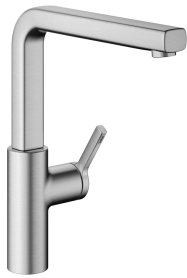

KWC AVA 2.0 Eengreepsmengkraan

Modell-Linie: AVA 2.0 | 10.461.012.177FL
Kranen | Eengreepkranen

KWC-No.

125370
chromeline, A 220, flexible connection hoses

125371
matt black, A 220, flexible connection hoses

125372
brushed steel, A 220, flexible connection hoses

Kleurcode

chromeline

matt black

brushed steel

* Positionering van de hendel alleen rechts mogelijk
- Veiligheid voor kinderen: koud water bij hendelpositie naar voren
* afstand wand tot hart tafelboring min. 20 mm
* SwivelStop - draaibare uitloop 150°, uitbreidbaar tot 360°
- Neoperl® Cascade® SLC
* OptimalSpace - Royale was- en werkomgeving
* KWC patroon M 35 S
- met keramische-schijventechniek

- debiet en temperatuur traploos instelbaar
- temperatuurbegrenzing
* Flexibele aansluitlangen 3/8"
* QuickInstallation - Bevestiging met draadfitting met borgschroeven
* Tafelboring ø35 mm
* Apart bestellen (optie of indien nodig):
- Zwenkbeugeling 120° Z.538.320

flexibele aansluitlangen

draaibaar

zijdelings bediend

brushed steel

staande montage

Hebelmischer

L-Uitloop

290