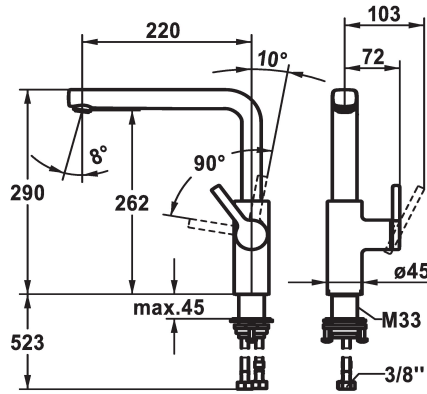

KWC AVA 2.0 Eengreepsmengkraan

Modell-Linie: AVA 2.0 | 10.461.012.177FL
Kranen | Eengreepkranen

KWC-No.

125370
chromeline, A 220, flexible connection hoses

125371
matt black, A 220, flexible connection hoses

125372
brushed steel, A 220, flexible connection hoses

Kleurcode

chromeline

matt black

brushed steel

- * Positionering van de hendel alleen rechts mogelijk
- Veiligheid voor kinderen: koud water bij hendelpositie naar voren
- * afstand wand tot hart tafelboring min. 20 mm
- * SwivelStop - draaibare uitloop 150°, uitbreidbaar tot 360°
- Neoperl® Cascade® SLC
- * OptimalSpace - Royale was- en werkomgeving
- * KWC patroon M 35 S
- met keramische-schijventechniek

- debiet en temperatuur traploos instelbaar
- temperatuurbegrenzing
- * Flexibele aansluitlangen 3/8"
- * QuickInstallation - Bevestiging met draadfitting met borgschroeven
- * Tafelboring ø35 mm
- * Apart bestellen (optie of indien nodig):
- Zwenkbeugeling 120° Z.538.320

B

Afmetingen wateruitlaat

262

Materiaal

Messing

Reserve onderdelen

KWC AVA 2.0 Eengreepsmengkraan

Modell-Linie: AVA 2.0 | 10.461.012.177FL
Kranen | Eengreepkranen