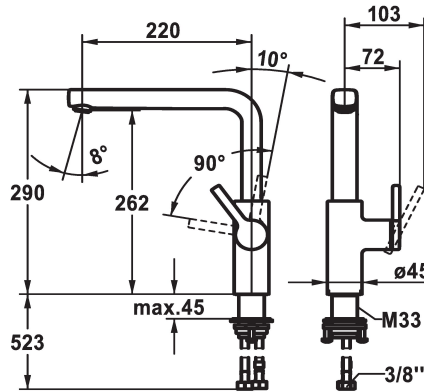

### KWC-No.

**125370**  
chromeline, A 220, tubi flessibili di collegamento

**125371**  
matt black, A 220, tubi flessibili di collegamento

**125372**  
brushed steel, A 220, tubi flessibili di collegamento

### Codice colore

chromeline

matt black

brushed steel

\* Posizione della leva possibile solo a destra  
- protezione per i bambini: posizione leva "acqua fredda" avanti  
\* distanza tra la parete e il centro del foro del lavabo min. 20 mm  
\* SwivelStop - bocca orientabile 150°, ampliabile a 360°  
- Neoperl® Cascade® SLC  
\* OptimalSpace - ampia zona di lavoro e di lavaggio  
\* KWC cartuccia M 35 S  
- con tecnica a dischi in ceramica

- regolazione continua della portata e della temperatura  
- limitazione della temperatura  
\* Tubi flessibili di collegamento da 3/8"  
\* QuickInstallation - Fissaggio tramite raccordo filettato con viti di arresto  
\* Foratura ø35 mm  
\* Ordinare separatamente (opzionale o se necessario):  
- Brandeggio massimo 120°, Z.538.320

11.7 l/min (3bar)
tubi di collegamento flessibili
orientabile
azionamento laterale
brushed steel
montaggio fisso
Hebelmischer
L-Bocca
290
I
A220
B
262
Ottone
725656.583
6113 296.490