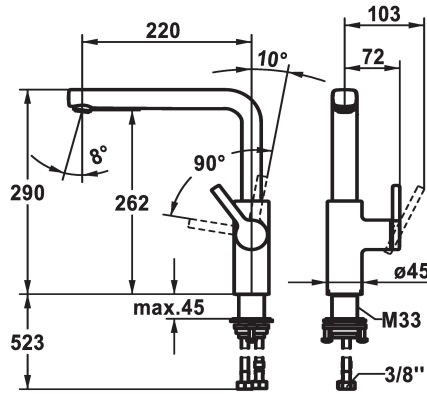

KWC AVA 2.0 Mitigeur à levier - Cuisine

Modell-Linie: AVA 2.0 | 10.461.012.177FL
Robinetteries | Robinets à monocommande

KWC-No.

125370
chromeline, A 220, raccords flexibles

125371
matt black, A 220, raccords flexibles

125372
brushed steel, A 220, raccords flexibles

Code couleur

chromeline

matt black

brushed steel

- * Position du levier possible à droite uniquement
- sécurité pour les enfants: eau froide en position avant
- * Distance mur au centre du perçage dans table min. 20 mm
- * SwivelStop - bec orientable 150°, extensible à 360°
- Neoperl® Cascade® SLC
- * OptimalSpace - un espace de lavage ou de travail généreux
- * KWC cartouche M 35 S
- avec technique à disques céramique

- réglage de débit et de température continu
- limitation de température
- * Raccords flexibles 3/8"
- * QuickInstallation - Fixation à l'aide de raccords filetés avec vis de blocage
- * Perçage utile ø35 mm
- * À commander séparément (optionnel ou si nécessaire):
- Limitation de pivotement 120°; Z.538.320

Données techniques

Débit
Raccord
goulot
Commande
Code couleur
Type d'installation
Type de robinet
forme de construction
Dimension de la hauteur
Groupe de bruit pour la robinetterie
Projection A
Label énergétique
Dimension de la sortie d'eau
Matière