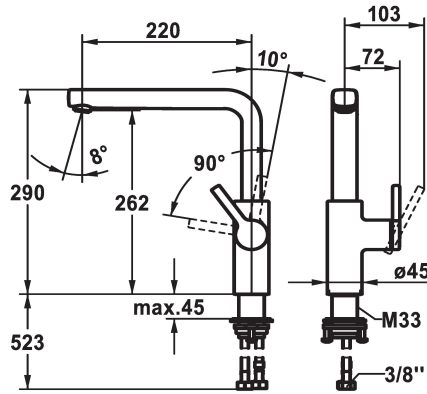

### KWC-No.

**125370**  
chromeline, A 220, raccords flexibles

**125371**  
matt black, A 220, raccords flexibles

**125372**  
brushed steel, A 220, raccords flexibles

### Code couleur

chromeline

matt black

brushed steel

- \* Position du levier possible à droite uniquement
- sécurité pour les enfants: eau froide en position avant
- \* Distance mur au centre du perçage dans table min. 20 mm
- \* SwivelStop - bec orientable 150°, extensible à 360°
- Neoperl® Cascade® SLC
- \* OptimalSpace - un espace de lavage ou de travail généreux
- \* KWC cartouche M 35 S
- avec technique à disques céramique

- réglage de débit et de température continu
- limitation de température
- \* Raccords flexibles 3/8"
- \* QuickInstallation - Fixation à l'aide de raccords filetés avec vis de blocage
- \* Perçage utile ø35 mm
- \* À commander séparément (optionnel ou si nécessaire):
- Limitation de pivotement 120°; Z.538.320

### Données techniques

Débit	11.7 l/min (3bar)
Raccord	tuyaux de raccordement flexibles
goulot	orientable
Commande	commande latérale
Code couleur	brushed steel
Type d'installation	montage vertical
Type de robinet	Hebelmischer
forme de construction	L-Bec
Dimension de la hauteur	290
Groupe de bruit pour la robinetterie	I
Projection A	A220
Label énergétique	B
Dimension de la sortie d'eau	262
Matière	Laiton
teamNumber	725656.583
sanitasTroeschNumber	6113 296.490