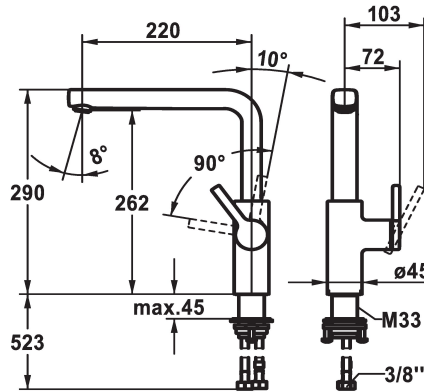

KWC AVA 2.0

Hebelmischer - Küche

Modell-Linie: AVA 2.0 | 10.461.012.177FL
Armaturen | Manuelle Armaturen

KWC-Nr.

125370
chromeline, A 220, flexible Anschlusschläuche

125371
matt black, A 220, flexible Anschlusschläuche

125372
brushed steel, A 220, flexible Anschlusschläuche

Farbcode

chromeline

matt black

brushed steel

- * Positionierung des Hebels nur rechts möglich
- Sicherheit für Kinder: Kaltwasser bei Hebelposition vorne
- * Abstand Wand zu Mitte Tischbohrung min. 20 mm
- * SwivelStop - Schwenkauslauf 150°, erweiterbar auf 360°
- Neoperl® Cascade® SLC
- * OptimalSpace - grosszügiger Wasch- / Arbeitsbereich
- * KWC Steuerpatrone M 35 S
- mit Keramikscheibentechnik

- Auslaufmenge und Temperatur stufenlos einstellbar
- Temperaturbegrenzung
- * Flexible Anschlusschläuche 3/8"
- * QuickInstallation - Befestigung mit Gewindestutzen M33 x 1.5 mit Feststellschrauben
- * Tischbohrung ø35 mm
- * Separat bestellen (optional oder falls erforderlich):
- Schwenkbegrenzung 120°; Z.538.320

Technische Daten

Auslaufmenge

11.7 l/min (3bar)

Anschluss

Flexible Anschlusschläuche

Auslauf

schwenkbar

Bedienung