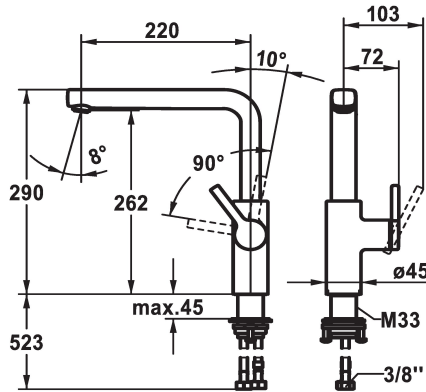

KWC AVA 2.0

Hebelmischer - Küche

Modell-Linie: AVA 2.0 | 10.461.012.177FL

Armaturen | Manuelle Armaturen

KWC-Nr.

125370
chromeline, A 220, flexible Anschlusschläuche

125371
matt black, A 220, flexible Anschlusschläuche

125372
brushed steel, A 220, flexible Anschlusschläuche

Farbcode

chromeline

matt black

brushed steel

- Positionierung des Hebels nur rechts möglich
- Sicherheit für Kinder: Kaltwasser bei Hebelposition vorne
- Abstand Wand zu Mitte Tischbohrung min. 20 mm
- SwivelStop - Schwenkauslauf 150°, erweiterbar auf 360°
- Neoperl® Cascade® SLC
- OptimalSpace - grosszügiger Wasch- / Arbeitsbereich
- KWC Steuerpatrone M 35 S
- mit Keramikscheibentechnik

- Auslaufmenge und Temperatur stufenlos einstellbar
- Temperaturbegrenzung
- Flexible Anschlusschläuche 3/8"
- QuickInstallation - Befestigung mit Gewindestutzen M33 x 1.5 mit Feststellschrauben
- Tischbohrung ø35 mm
- Separat bestellen (optional oder falls erforderlich):
- Schwenkbegrenzung 120°; Z.538.320

Technische Daten

Auslaufmenge

11.7 l/min (3bar)

Anschluss

Flexible Anschlusschläuche

Auslauf

schwenkbar

Bedienung

seitenbedient

Farbcode

brushed steel

Installationsart

Standmontage

Armaturtyp

Hebelmischer

Bauform

L-Auslauf

Mass Höhe

290

Armaturengeräuschgruppe

I

Ausladung A

A 220

Energie Etikette

B

Mass-Wasseraustritt

262

Material

Messing

Ersatzteile