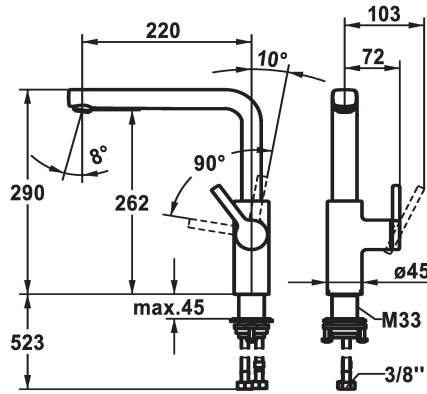

KWC AVA 2.0 Eengreepsmengkraan

Modell-Linie: AVA 2.0 | 10.461.012.176FL
Kranen | Eengreepkranen

KWC-No.

125370
chromeline, A 220, flexible connection hoses

125371
matt black, A 220, flexible connection hoses

125372
brushed steel, A 220, flexible connection hoses

Kleurcode

chromeline

matt black

brushed steel

- * Positionering van de hendel alleen rechts mogelijk
- Veiligheid voor kinderen: koud water bij hendelpositie naar voren
- * afstand wand tot hart tafelboring min. 20 mm
- * SwivelStop - draaibare uitloop 150°, uitbreidbaar tot 360°
- Neoperl® Cascade® SLC
- * OptimalSpace - Royale was- en werkomgeving
- * KWC patroon M 35 S
- met keramische-schijventechniek

- debiet en temperatuur traploos instelbaar
- temperatuurbegrenzing
- * Flexibele aansluitlangen 3/8"
- * QuickInstallation - Bevestiging met draadfitting met borgschroeven
- * Tafelboring ø35 mm
- * Apart bestellen (optie of indien nodig):
- Zwenkbeugeling 120° Z.538.320

B

Afmetingen wateruitlaat

262

Materiaal

Messing

Reserve onderdelen

KWC AVA 2.0 Eengreepsmengkraan

Modell-Linie: AVA 2.0 | 10.461.012.176FL
Kranen | Eengreepkranen