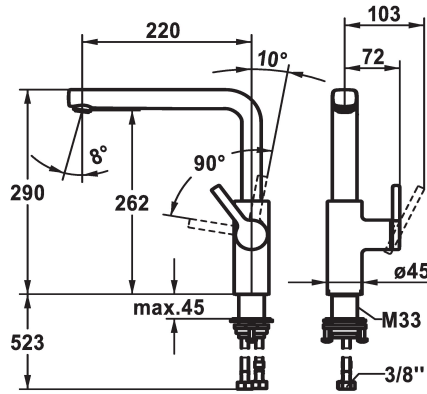

KWC AVA 2.0

Miscelatore a leva - Cucina

Modell-Linie: AVA 2.0 | 10.461.012.176FL

Rubinerterie per bagni | Rubinerterie monocomando

KWC-No.

125370

chromeline, A 220, tubi flessibili di collegamento

125371

matt black, A 220, tubi flessibili di collegamento

125372

brushed steel, A 220, tubi flessibili di collegamento

Codice colore

chromeline

matt black

brushed steel

- * Posizione della leva possibile solo a destra
- protezione per i bambini: posizione leva "acqua fredda" avanti
- * distanza tra la parete e il centro del foro del lavabo min. 20 mm
- * SwivelStop - bocca orientabile 150°, ampliabile a 360°
- Neoperl® Cascade® SLC
- * OptimalSpace - ampia zona di lavoro e di lavaggio
- * KWC cartuccia M 35 S
- con tecnica a dischi in ceramica

- regolazione continua della portata e della temperatura
- limitazione della temperatura
- * Tubi flessibili di collegamento da 3/8"
- * QuickInstallation - Fissaggio tramite raccordo filettato con viti di arresto
- * Foratura ø35 mm
- * Ordinare separatamente (opzionale o se necessario):
- Brandeggio massimo 120°, Z.538.320

11.7 l/min (3bar)
tubi di collegamento flessibili
orientabile
azionamento laterale
matt black
montaggio fisso
Hebelmischer
L-Bocca
290
I
A220
B
262
Ottone
725656.629
6113 296.535

Pezzi di ricambio

KWC AVA 2.0
Miscelatore a leva - Cucina