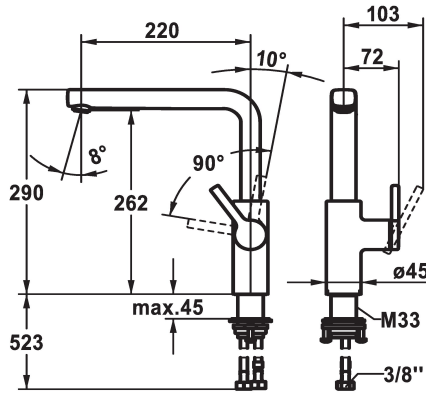

KWC AVA 2.0 Mitigeur à levier - Cuisine

Modell-Linie: AVA 2.0 | 10.461.012.176FL
Robinetteries | Robinets à monocommande

KWC-No.

125370
chromeline, A 220, raccords flexibles

125371
matt black, A 220, raccords flexibles

125372
brushed steel, A 220, raccords flexibles

Code couleur

chromeline

matt black

brushed steel

- * Position du levier possible à droite uniquement
- sécurité pour les enfants: eau froide en position avant
- * Distance mur au centre du perçage dans table min. 20 mm
- * SwivelStop - bec orientable 150°, extensible à 360°
- Neoperl® Cascade® SLC
- * OptimalSpace - un espace de lavage ou de travail généreux
- * KWC cartouche M 35 S
- avec technique à disques céramique

- réglage de débit et de température continu
- limitation de température
- * Raccords flexibles 3/8"
- * QuickInstallation - Fixation à l'aide de raccords filetés avec vis de blocage
- * Perçage utile ø35 mm
- * À commander séparément (optionnel ou si nécessaire):
- Limitation de pivotement 120°; Z.538.320

Données techniques

Débit
Raccord
goulot
Commande
Code couleur
Type d'installation
Type de robinet
forme de construction
Dimension de la hauteur
Groupe de bruit pour la robinetterie
Projection A
Label énergétique
Dimension de la sortie d'eau
Matière