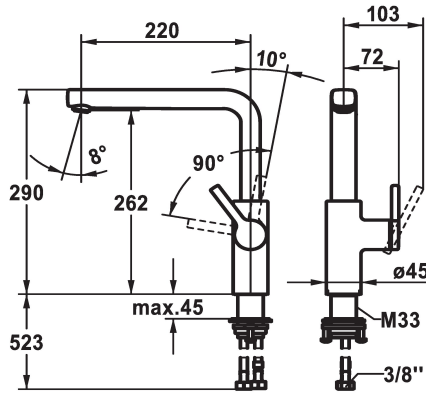

### KWC-No.

**125370**  
chromeline, A 220, raccords flexibles

**125371**  
matt black, A 220, raccords flexibles

**125372**  
brushed steel, A 220, raccords flexibles

### Code couleur

chromeline

matt black

brushed steel

- \* Position du levier possible à droite uniquement
- sécurité pour les enfants: eau froide en position avant
- \* Distance mur au centre du perçage dans table min. 20 mm
- \* SwivelStop - bec orientable 150°, extensible à 360°
- Neoperl® Cascade® SLC
- \* OptimalSpace - un espace de lavage ou de travail généreux
- \* KWC cartouche M 35 S
- avec technique à disques céramique

- réglage de débit et de température continu
- limitation de température
- \* Raccords flexibles 3/8"
- \* QuickInstallation - Fixation à l'aide de raccords filetés avec vis de blocage
- \* Perçage utile ø35 mm
- \* À commander séparément (optionnel ou si nécessaire):
- Limitation de pivotement 120°; Z.538.320

### Données techniques

Débit
Raccord
goulot
Commande
Code couleur
Type d'installation
Type de robinet
forme de construction
Dimension de la hauteur
Groupe de bruit pour la robinetterie
Projection A
Label énergétique
Dimension de la sortie d'eau
Matière
teamNumber
sanitasTroeschNumber