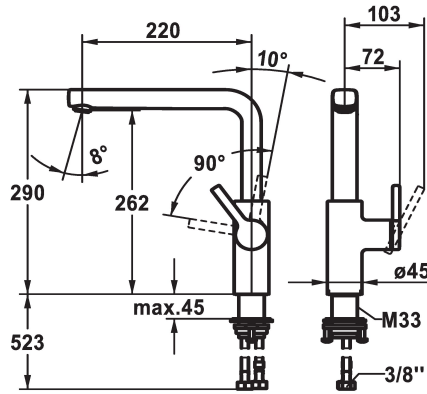

KWC AVA 2.0 Mitigeur à levier - Cuisine

Modell-Linie: AVA 2.0 | 10.461.012.176FL
Robinetteries | Robinets à monocommande

KWC-No.

125370
chromeline, A 220, raccords flexibles

125371
matt black, A 220, raccords flexibles

125372
brushed steel, A 220, raccords flexibles

Code couleur

chromeline

matt black

brushed steel

- * Position du levier possible à droite uniquement
- sécurité pour les enfants: eau froide en position avant
- * Distance mur au centre du perçage dans table min. 20 mm
- * SwivelStop - bec orientable 150°, extensible à 360°
- Neoperl® Cascade® SLC
- * OptimalSpace - un espace de lavage ou de travail généreux
- * KWC cartouche M 35 S
- avec technique à disques céramique

- réglage de débit et de température continu
- limitation de température
- * Raccords flexibles 3/8"
- * QuickInstallation - Fixation à l'aide de raccords filetés avec vis de blocage
- * Perçage utile ø35 mm
- * À commander séparément (optionnel ou si nécessaire):
- Limitation de pivotement 120°; Z.538.320

Données techniques

Débit
Raccord
goulot
Commande
Code couleur
Type d'installation
Type de robinet
forme de construction
Dimension de la hauteur
Groupe de bruit pour la robinetterie
Projection A
Label énergétique
Dimension de la sortie d'eau
Matière