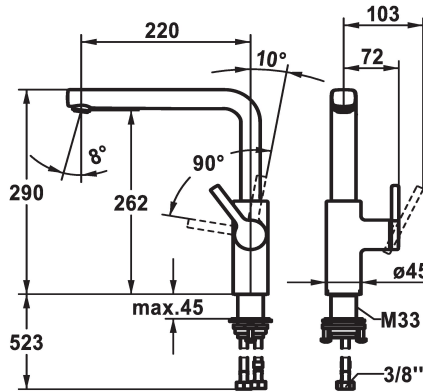

KWC AVA 2.0

Hebelmischer - Küche

Modell-Linie: AVA 2.0 | 10.461.012.176FL
Armaturen | Manuelle Armaturen

KWC-Nr.

125370
chromeline, A 220, flexible Anschlusschläuche

125371
matt black, A 220, flexible Anschlusschläuche

125372
brushed steel, A 220, flexible Anschlusschläuche

Farbcode

chromeline

matt black

brushed steel

- * Positionierung des Hebels nur rechts möglich
- Sicherheit für Kinder: Kaltwasser bei Hebelposition vorne
- * Abstand Wand zu Mitte Tischbohrung min. 20 mm
- * SwivelStop - Schwenkauslauf 150°, erweiterbar auf 360°
- Neoperl® Cascade® SLC
- * OptimalSpace - grosszügiger Wasch- / Arbeitsbereich
- * KWC Steuerpatrone M 35 S
- mit Keramikscheibentechnik

- Auslaufmenge und Temperatur stufenlos einstellbar
- Temperaturbegrenzung
- * Flexible Anschlusschläuche 3/8"
- * QuickInstallation - Befestigung mit Gewindestutzen M33 x 1.5 mit Feststellschrauben
- * Tischbohrung ø35 mm
- * Separat bestellen (optional oder falls erforderlich):
- Schwenkbegrenzung 120°; Z.538.320

Technische Daten

Auslaufmenge

11.7 l/min (3bar)

Anschluss

Flexible Anschlusschläuche

Auslauf

schwenkbar

Bedienung