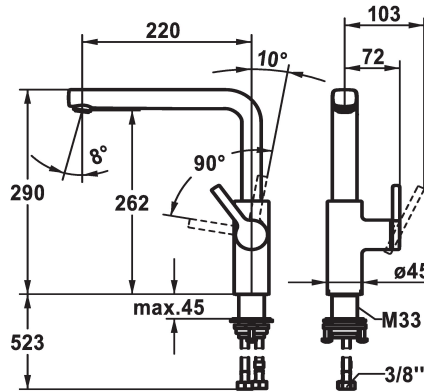

KWC AVA 2.0

Hebelmischer - Küche

Modell-Linie: AVA 2.0 | 10.461.012.176FL
Armaturen | Manuelle Armaturen

KWC-Nr.

125370
chromeline, A 220, flexible Anschlusschläuche

125371
matt black, A 220, flexible Anschlusschläuche

125372
brushed steel, A 220, flexible Anschlusschläuche

Farbcode

chromeline

matt black

brushed steel

- Positionierung des Hebels nur rechts möglich
- Sicherheit für Kinder: Kaltwasser bei Hebelposition vorne
- Abstand Wand zu Mitte Tischbohrung min. 20 mm
- SwivelStop - Schwenkauslauf 150°, erweiterbar auf 360°
- Neoperl® Cascade® SLC
- OptimalSpace - grosszügiger Wasch- / Arbeitsbereich
- KWC Steuerpatrone M 35 S
- mit Keramikscheibentechnik

- Auslaufmenge und Temperatur stufenlos einstellbar
- Temperaturbegrenzung
- Flexible Anschlusschläuche 3/8"
- QuickInstallation - Befestigung mit Gewindestutzen M33 x 1.5 mit Feststellschrauben
- Tischbohrung ø35 mm
- Separat bestellen (optional oder falls erforderlich):
- Schwenkbegrenzung 120°; Z.538.320

Technische Daten

Auslaufmenge

11.7 l/min (3bar)

Anschluss

Flexible Anschlusschläuche

Auslauf

schwenkbar

Bedienung

seitenbedient

Farbcode

matt black

Installationsart

Standmontage

Armaturtyp

Hebelmischer

Bauform

L-Auslauf

Mass Höhe

290

Armaturengeräuschgruppe

I

Ausladung A

A 220

Energie Etikette

B

Mass-Wasseraustritt

262

Material

Messing

teamNumber

725656.629

sanitasTroeschNumber

6113 296.535

Ersatzteile