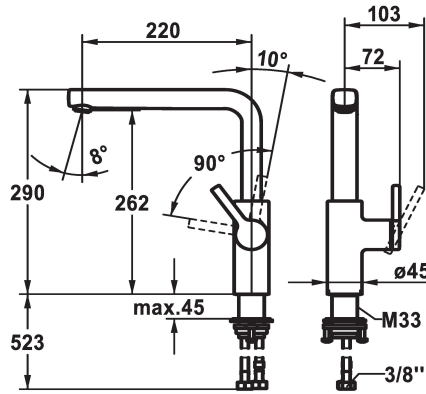

KWC AVA 2.0

Hebelmischer - Küche

Modell-Linie: AVA 2.0 | 10.461.012.176FL

Armaturen | Manuelle Armaturen

KWC-Nr.

125370
chromeline, A 220, flexible Anschlusschläuche

125371
matt black, A 220, flexible Anschlusschläuche

125372
brushed steel, A 220, flexible Anschlusschläuche

Farbcode

chromeline

matt black

brushed steel

- Positionierung des Hebels nur rechts möglich
- Sicherheit für Kinder: Kaltwasser bei Hebelposition vorne
- Abstand Wand zu Mitte Tischbohrung min. 20 mm
- SwivelStop - Schwenkauslauf 150°, erweiterbar auf 360°
- Neoperl® Cascade® SLC
- OptimalSpace - grosszügiger Wasch- / Arbeitsbereich
- KWC Steuerpatrone M 35 S
- mit Keramikscheibentechnik

- Auslaufmenge und Temperatur stufenlos einstellbar
- Temperaturbegrenzung
- Flexible Anschlusschläuche 3/8"
- QuickInstallation - Befestigung mit Gewindestutzen M33 x 1.5 mit Feststellschrauben
- Tischbohrung ø35 mm
- Separat bestellen (optional oder falls erforderlich):
- Schwenkbegrenzung 120°; Z.538.320

Technische Daten

Auslaufmenge

11.7 l/min (3bar)

Anschluss

Flexible Anschlusschläuche

Auslauf

schwenkbar

Bedienung

seitenbedient

Farbcode

matt black

Installationsart

Standmontage

Armaturtyp

Hebelmischer

Bauform

L-Auslauf

Mass Höhe

290

Armaturengeräuschgruppe

I

Ausladung A

A 220

Energie Etikette

B

Mass-Wasseraustritt

262

Material

Messing

Ersatzteile