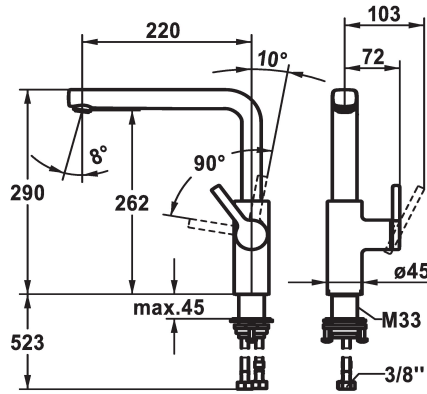

### KWC-No.

**125370**  
chromeline, A 220, flexible connection hoses

**125371**  
matt black, A 220, flexible connection hoses

**125372**  
brushed steel, A 220, flexible connection hoses

### Kleurcode

chromeline

matt black

brushed steel

\* Positionering van de hendel alleen rechts mogelijk  
- Veiligheid voor kinderen: koud water bij hendelpositie naar voren  
\* afstand wand tot hart tafelboring min. 20 mm  
\* SwivelStop - draaibare uitloop 150°, uitbreidbaar tot 360°  
- Neoperl® Cascade® SLC  
\* OptimalSpace - Royale was- en werkomgeving  
\* KWC patroon M 35 S  
- met keramische-schijventechniek

- debiet en temperatuur traploos instelbaar  
- temperatuurbegrenzing  
\* Flexibele aansluitslangen 3/8"  
\* QuickInstallation - Bevestiging met draadfitting met borgschroeven  
\* Tafelboring ø35 mm  
\* Apart bestellen (optie of indien nodig):  
- Zwenkbegrenzing 120° Z.538.320

bouwworm

Hoogteafmeting

G\_Acoustic\_group

Projection\_A

EnergyLabelCH

Afmetingen wateruitlaat

Materiaal

11.7 l/min (3bar)